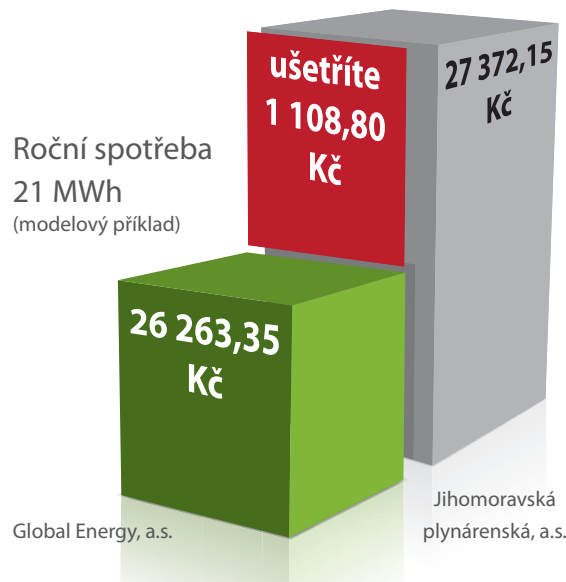

NOVĚ U NÁS LEVNĚJŠÍ PLYN

Co získáte:

- Levnější ceny než dominantní dodavatel
- Pevné, jasné ceny a korektní všeobecné obchodní podmínky
- Žádné vedlejší náklady ani aktivační poplatky

Modelový příklad porovnání ročních nákladů na plyn Global Energy, a.s. a RWE

RWE 46.744 Kč / rok

Global Energy 42.799 Kč / rok

Rozdíl 3.945 Kč / rok

Roční spotřeba 36 MWh
(modelový příklad)

Jak na to?

- Připravte si poslední vyúčtování za plyn
- Zavolejte na 800 888 799, nebo navštivte www.globalenergy.cz, zde se dozvíte víc

Modelový příklad porovnání ročních nákladů na plyn Global Energy, a.s. a Jihomoravská plynárenská, a.s.

Roční spotřeba
21 MWh
(modelový příklad)

Zákaznická linka: 800 888 799 | www.globalenergy.cz

www.hermod.cz | e-mail: info@hermod.cz | tel.: 380 900 380 (pevná linka) | jsme zde pro vás každý všední den od 7.00 do 22.00 hodin, o víkendu od 8.00 do 16. hodin

www.globalenergy.cz | e-mail: info@globalenergy.cz | tel.: 800 888 799 (zelená linka) | jsme zde pro vás každý všední den od 8.00 do 19.00 hodin